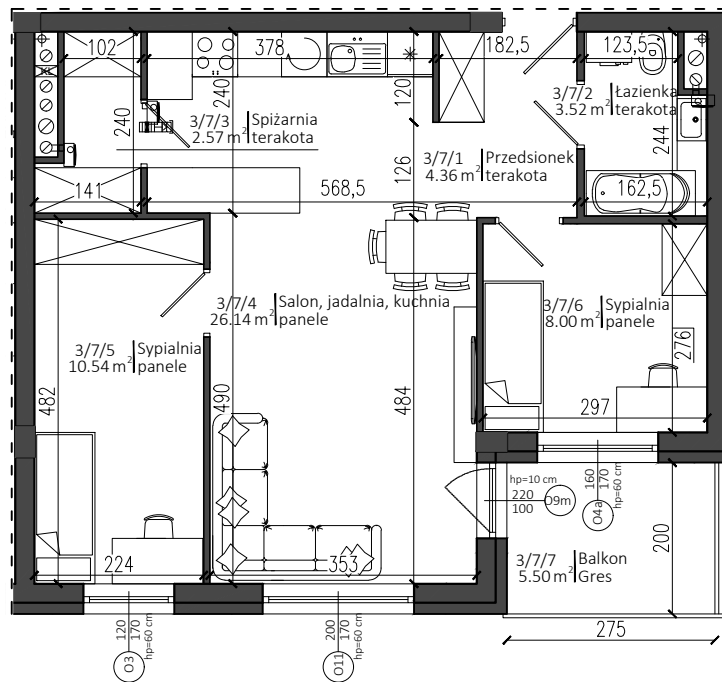

Apartamenty Warszawska 24

Nowy Dwór Mazowiecki

P.W. AS-BUD sp. z o.o.
ul. Nowołęczna 6
05-100 Nowy Dwór Mazowiecki
tel. +48 22 775 51 82
www.mieszkac.org

M 3/7
III PIĘTRO

LICZBA POKOI 3
POW. UŻYTKOWA 55,13 m²
POW. BALKONU 5,50 m²

Rzut III piętra

Podana powierzchnia jest orientacyjna i nie stanowi oferty handlowej.

Sytuacja

Lokalizacja mieszkania